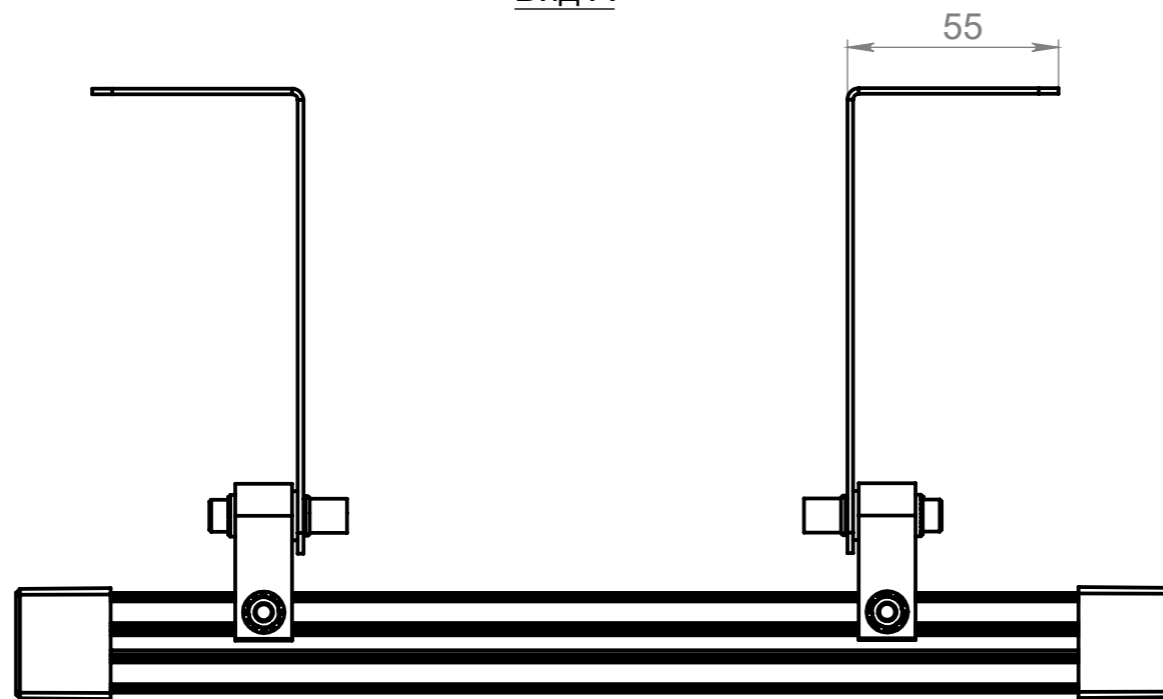

Справ. №

Подп. и дата

Инв. № дубл.

Взам. инв. №

Подп. и дата

Инв. № подл.

Вид А

					Кронштейн юстируемый 120мм мод. LA-BRTURN12055			
Изм.	Лист	№ докум.	Подп.	Дата	Совместимость: LUMIUS; NEXUS; MINION	Лит.	Масса	Масштаб
Разраб.								1:2
Пров.						Лист 1	Листов 1	
Т. контр.						LEDART.RU		
Н. контр.					Оцинкованный полимерокрашенный по RAL. Толщина 2,0мм			
Утв.								