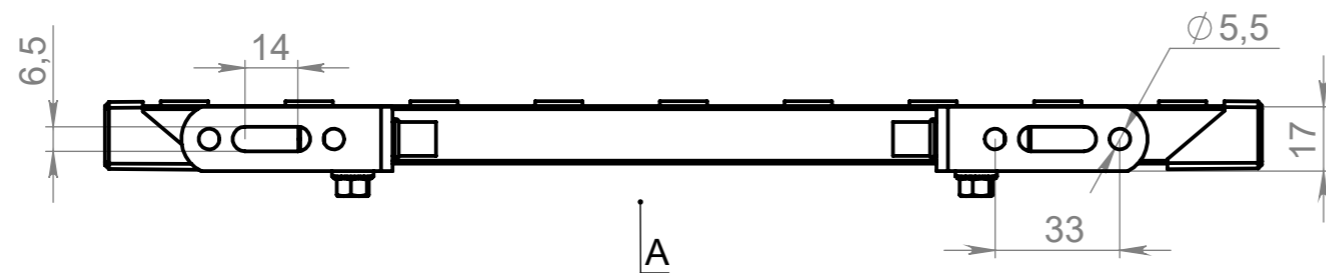

Справ. №

Подп. и дата

Инв. № дубл.

Взам. инв. №

Подп. и дата

Инв. № подл.

Вид А

					Кронштейн юстируемый 120мм мод. LA-BRTURN12055			
Изм.	Лист	№ докум.	Подп.	Дата	Совместимость: LUMIUS; NEXUS; MINION	Лит.	Масса	Масштаб
Разраб.								1:2
Пров.						Лист 1	Листов 1	
Т. контр.						LEDART.RU		
Н. контр.					Оцинкованный полимерокрашенный по RAL. Толщина 2,0мм			
Утв.								