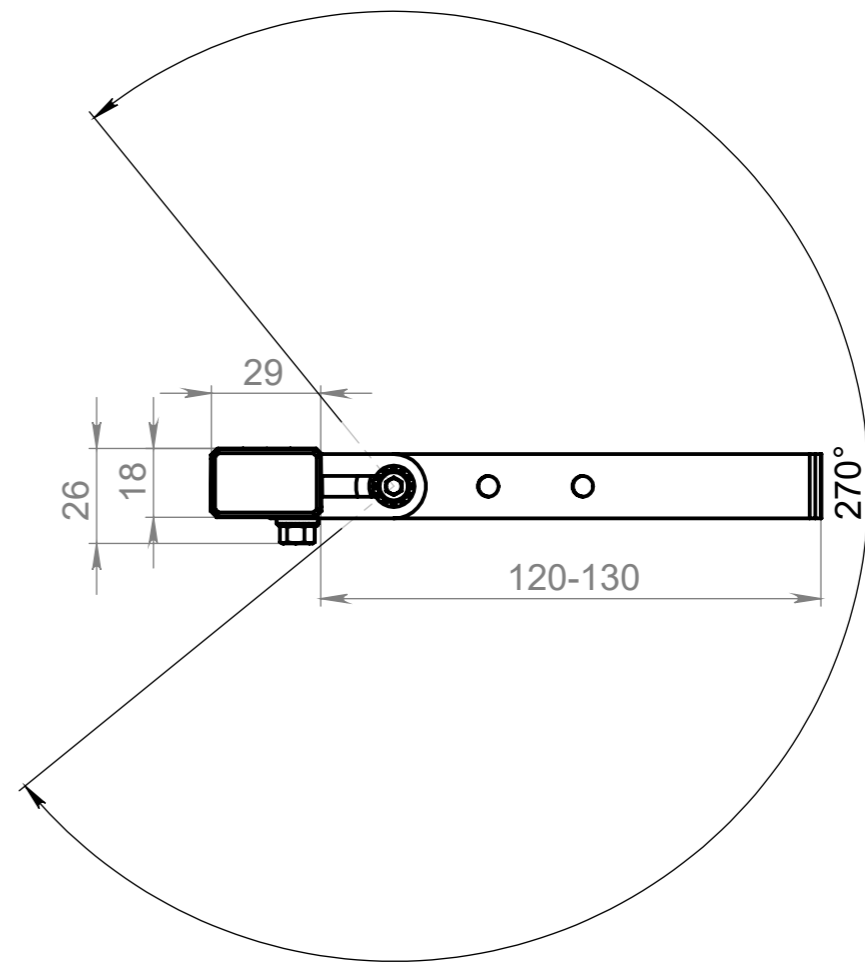

Справ. №

Подп. и дата

Инв. № дубл.

Взам. инв. №

Подп. и дата

Инв. № подл.

Вид А

					Кронштейн юстируемый 120мм мод. LA-BRTURN12055			
Изм.	Лист	№ докум.	Подп.	Дата	Совместимость: LUMIUS; NEXUS; MINION	Лит.	Масса	Масштаб
Разраб.								1:2
Пров.						Лист 1	Листов 1	
Т. контр.						LEDART.RU		
Н. контр.					Оцинкованный полимерокрашенный по RAL. Толщина 2,0мм			
Утв.								