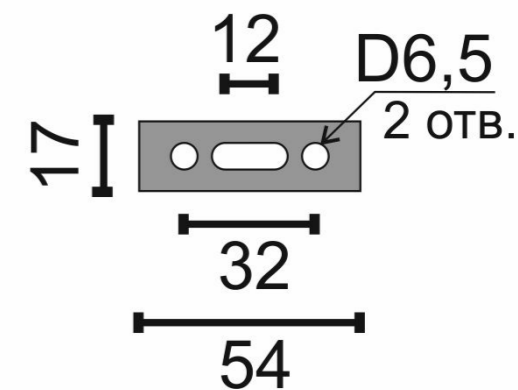

Справ. №

Подп. и дата

Инв. № дубл.

Взам. инв. №

Подп. и дата

Инв. № подл.

					<b>Кронштейн П-образный юстируемый мод. LA-BRTURN96</b>			
Изм.	Лист	№ докум.	Подп.	Дата	Совместимость: LUMIUS; NEXUS; MINION	Лит.	Масса	Масштаб
Разраб.								1:5
Пров.								
Т. контр.						Лист 1	Листов 1	
Н. контр.					Нерж. сталь. Толщина 2,0мм	LEDART.RU		
Утв.								