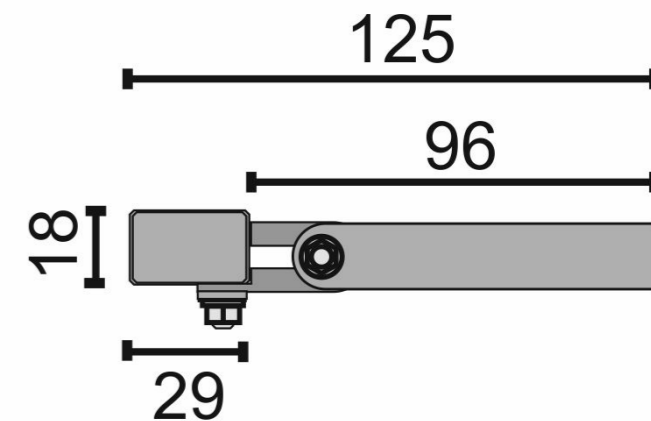

Справ. №

Подп. и дата

Инв. № дубл.

Взам. инв. №

Подп. и дата

Инв. № подл.

					<b>Кронштейн П-образный юстируемый мод. LA-BRTURN96</b>			
Изм.	Лист	№ докум.	Подп.	Дата	Совместимость: LUMIUS; NEXUS; MINION	Лит.	Масса	Масштаб
Разраб.								1:5
Пров.								
Т. контр.						Лист 1	Листов 1	
Н. контр.					Нерж. сталь. Толщина 2,0мм	LEDART.RU		
Утв.								