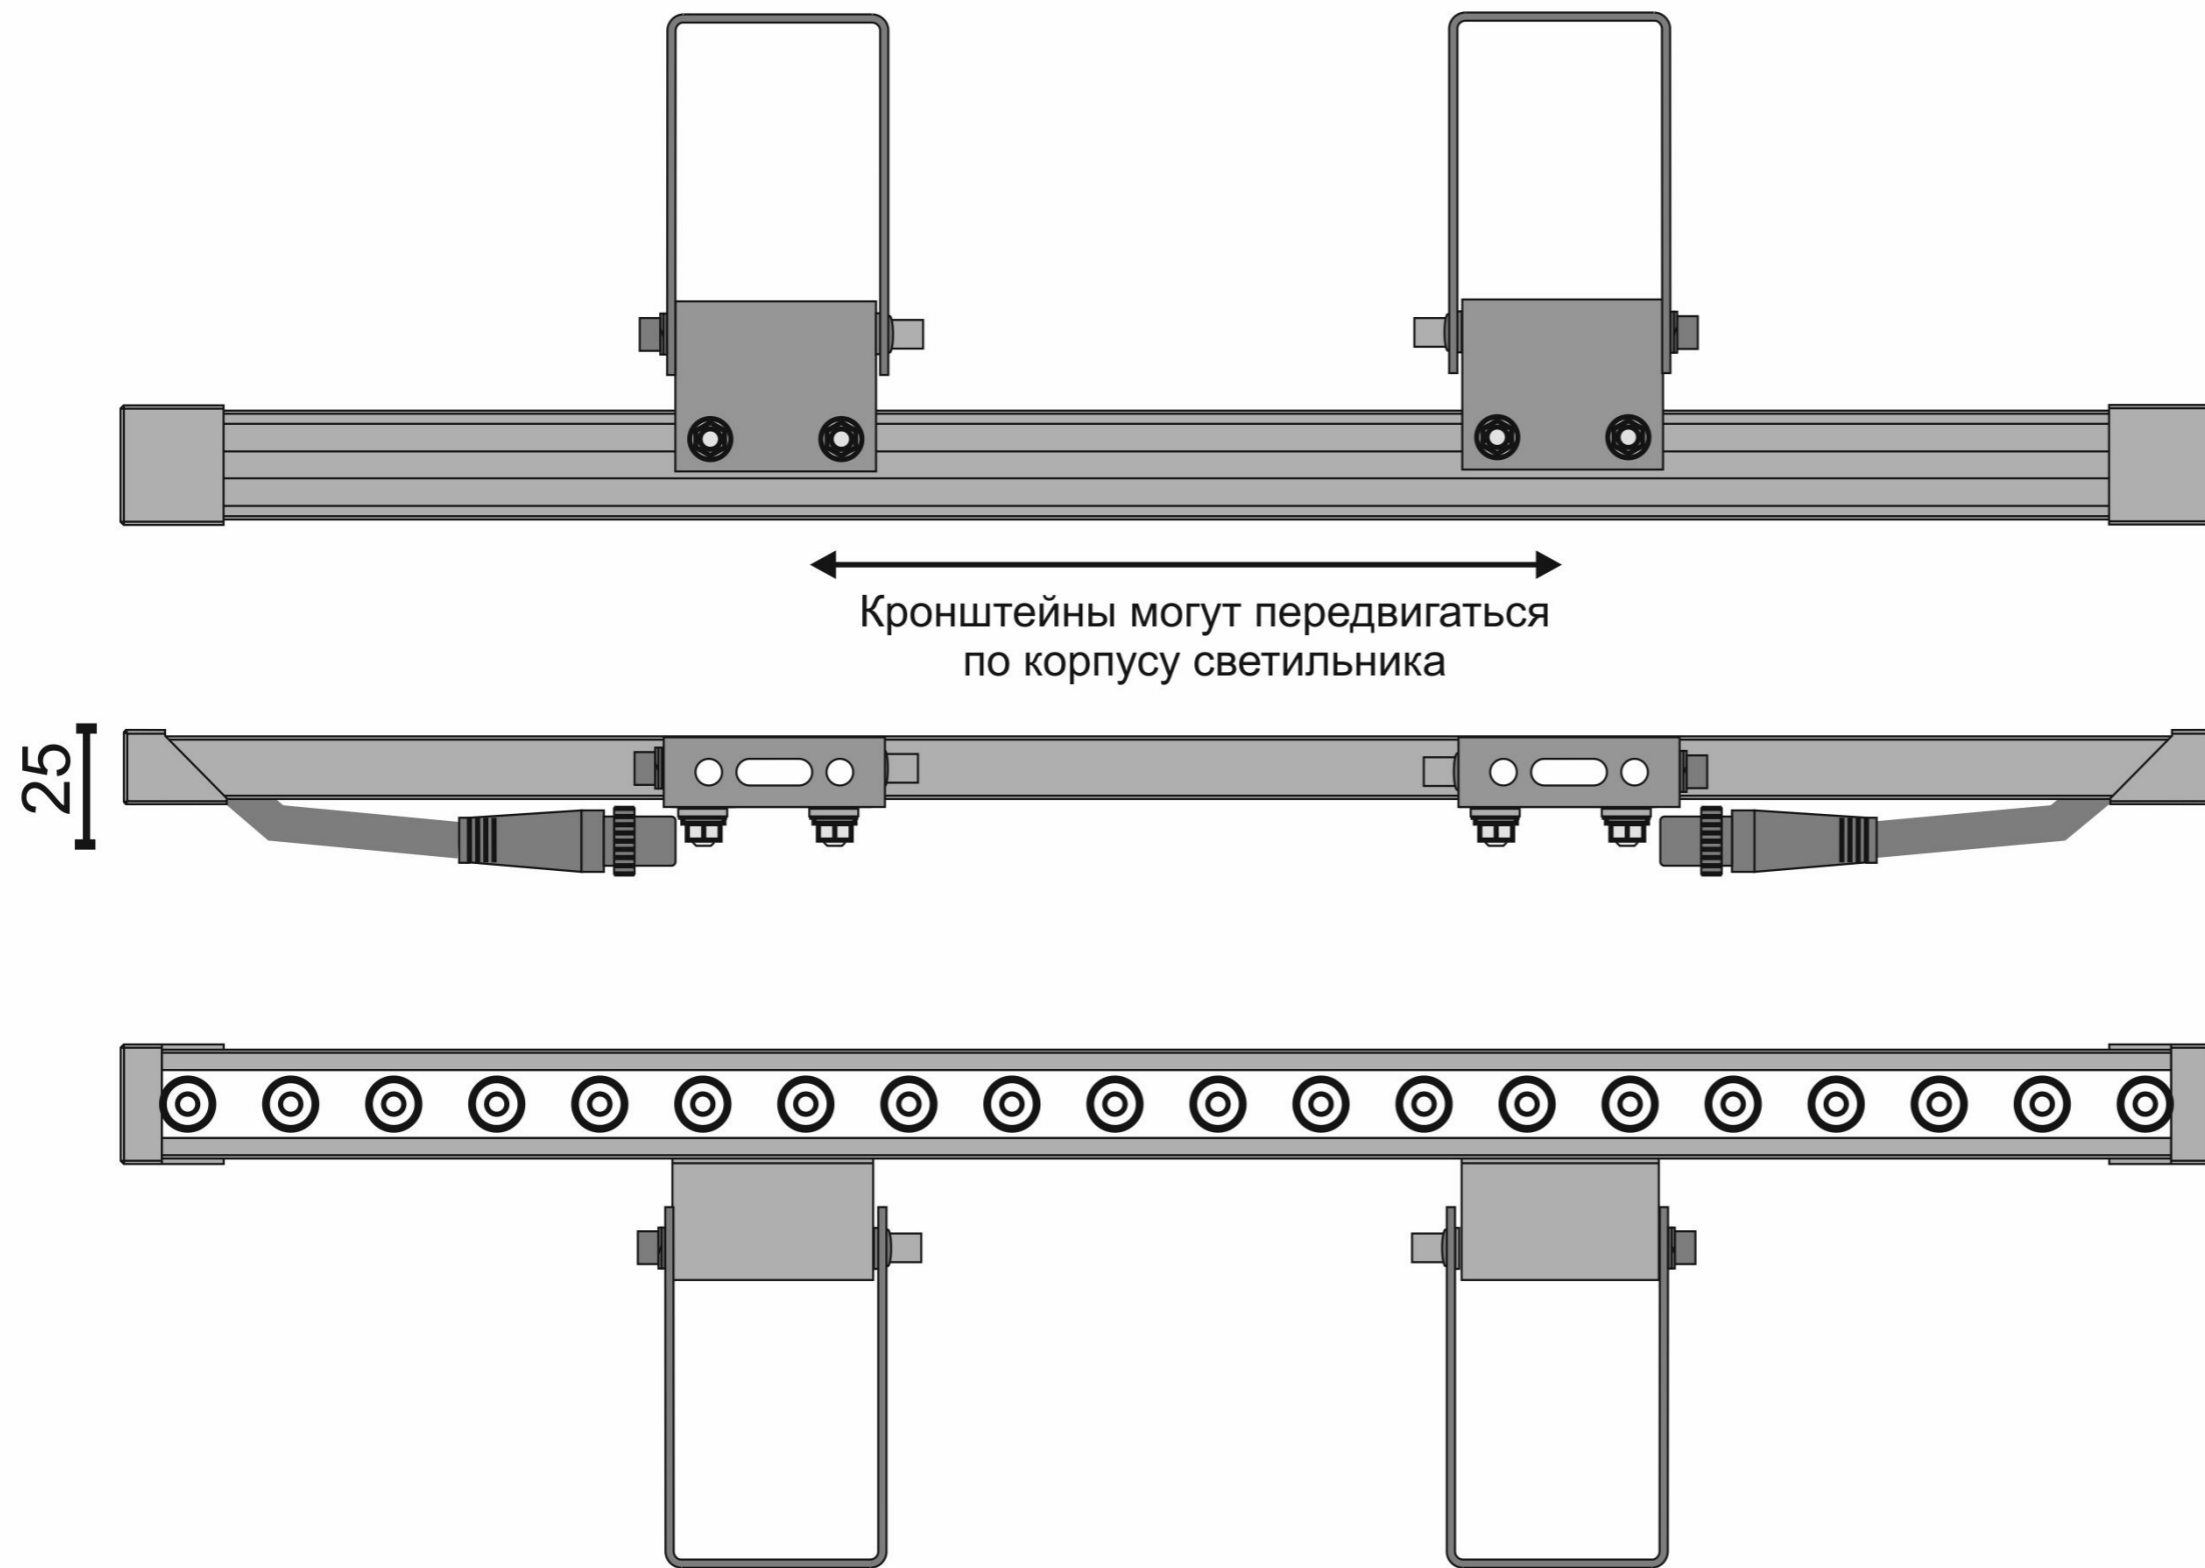

Справ. №

Подп. и дата

Инв. № дубл.

Взам. инв. №

Подп. и дата

Инв. № подл.

					<b>Кронштейн П-образный юстируемый мод. LA-BRTURN96</b>			
Изм.	Лист	№ докум.	Подп.	Дата	Совместимость: LUMIUS; NEXUS; MINION	Лит.	Масса	Масштаб
Разраб.								1:5
Пров.								
Т. контр.						Лист 1	Листов 1	
Н. контр.					Нерж. сталь. Толщина 2,0мм	LEDART.RU		
Утв.								