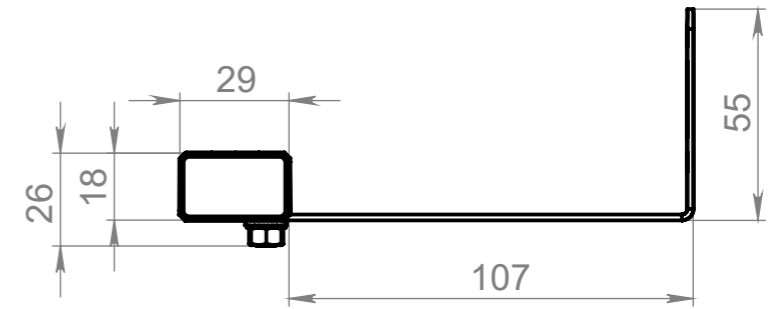

Справ. №

Подп. и дата

Инв. № дубл.

Взам. инв. №

Подп. и дата

Инв. № подл.

Вид А

| | | | | | | | | |
|-----------|------|----------|-------|------|---|--------|----------|---------|
| | | | | | Кронштейн не юстируемый 107мм мод. LA-BRFIX12055 | | | |
| Изм. | Лист | № докум. | Подп. | Дата | Совместимость: LUMIUS; NEXUS; MINION | Лит. | Масса | Масштаб |
| Разраб. | | | | | | | | 1:2 |
| Пров. | | | | | | Лист 1 | Листов 1 | |
| Т. контр. | | | | | Оцинкованный полимерокрашенный по RAL. Толщина 2,0мм | | | |
| Н. контр. | | | | | LEDART.RU | | | |
| Утв. | | | | | | | | |