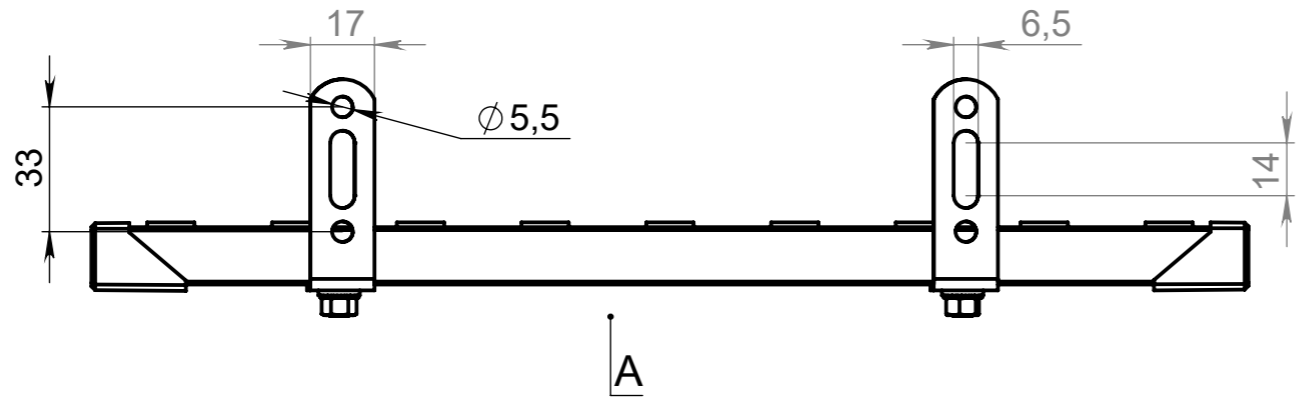

Справ. №

Подп. и дата

Инв. № дубл.

Взам. инв. №

Подп. и дата

Инв. № подл.

Вид А

| | | | | | | | | |
|-----------|------|----------|-------|------|---|--------|----------|---------|
| | | | | | Кронштейн не юстируемый 107мм мод. LA-BRFIX12055 | | | |
| Изм. | Лист | № докум. | Подп. | Дата | Совместимость: LUMIUS; NEXUS; MINION | Лит. | Масса | Масштаб |
| Разраб. | | | | | | | | 1:2 |
| Пров. | | | | | | Лист 1 | Листов 1 | |
| Т. контр. | | | | | Оцинкованный полимерокрашенный по RAL. Толщина 2,0мм | | | |
| Н. контр. | | | | | LEDART.RU | | | |
| Утв. | | | | | | | | |