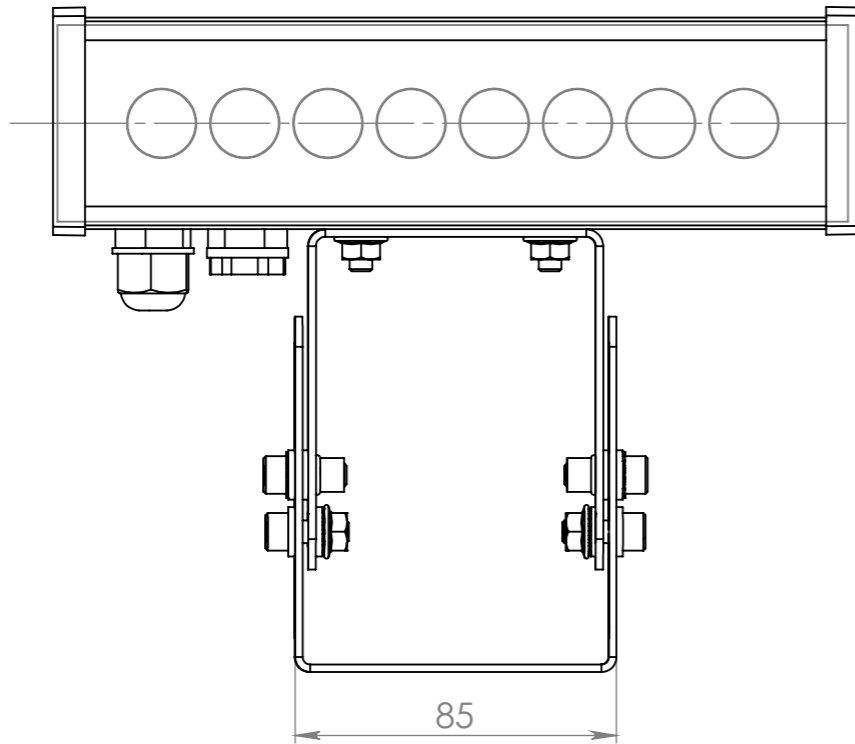

Справ. №

Подп. и дата
 Инв. № дубл.
 Взам. инв. №

Подп. и дата
 Инв. № подл.

					Телескопический кронштейн мод. LA-BRKTEXP150			
Изм.	Лист	№ докум.	Подп.	Дата	Совместимость: Accent; Power Washer	Лит.	Масса	Масштаб
Разраб.								1:2
Пров.						Лист 1	Листов 1	
Т. контр.								
Н. контр.					Нерж. сталь 2,0мм полимерокрашенная по RAL	LEDART.RU		
Утв.								Формат А3