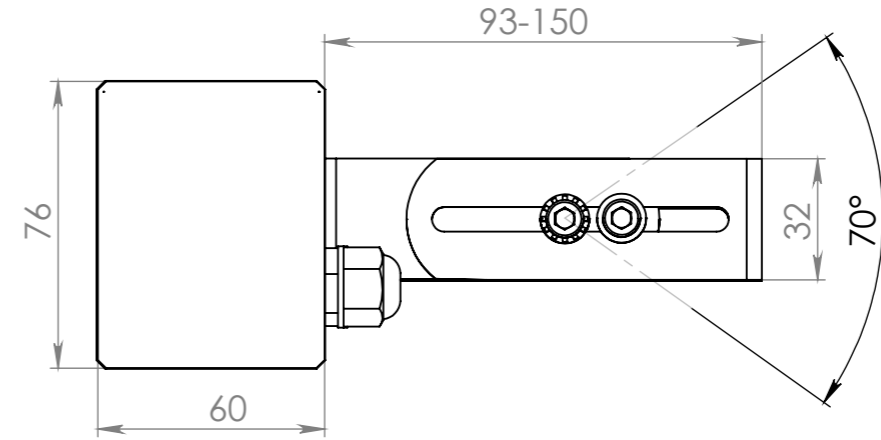

Справ. №

Подп. и дата
 Инв. № дубл.
 Взам. инв. №

Подп. и дата
 Инв. № подл.

					Телескопический кронштейн мод. LA-BRKTEXP150			
Изм.	Лист	№ докум.	Подп.	Дата	Совместимость: Accent; Power Washer	Лит.	Масса	Масштаб
Разраб.								1:2
Пров.						Лист 1	Листов 1	
Т. контр.								
Н. контр.					Нерж. сталь 2,0мм полимерокрашенная по RAL	LEDART.RU		
Утв.								Формат А3