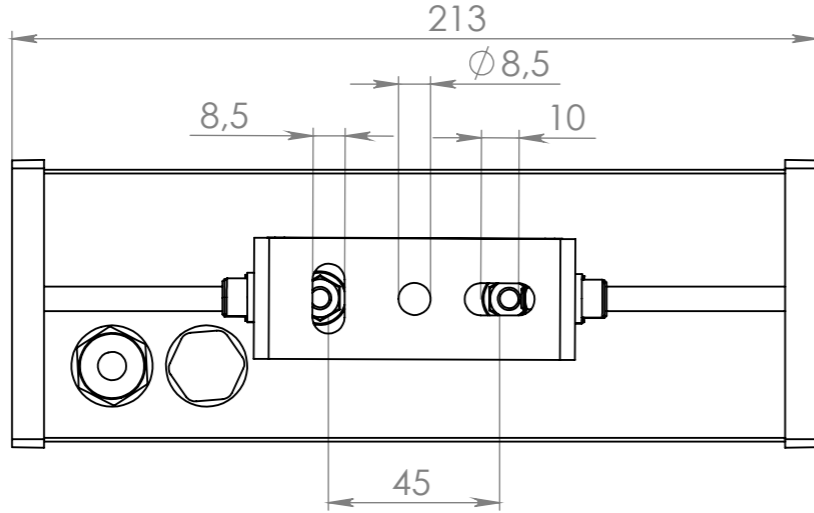

Справ. №

Подп. и дата
 Инв. № дубл.
 Взам. инв. №

Подп. и дата
 Инв. № подл.

					Телескопический кронштейн мод. LA-BRKTEXP150			
Изм.	Лист	№ докум.	Подп.	Дата	Совместимость: Accent; Power Washer	Лит.	Масса	Масштаб
Разраб.								1:2
Пров.						Лист 1	Листов 1	
Т. контр.								
Н. контр.					Нерж. сталь 2,0мм полимерокрашенная по RAL	LEDART.RU		
Утв.								Формат А3