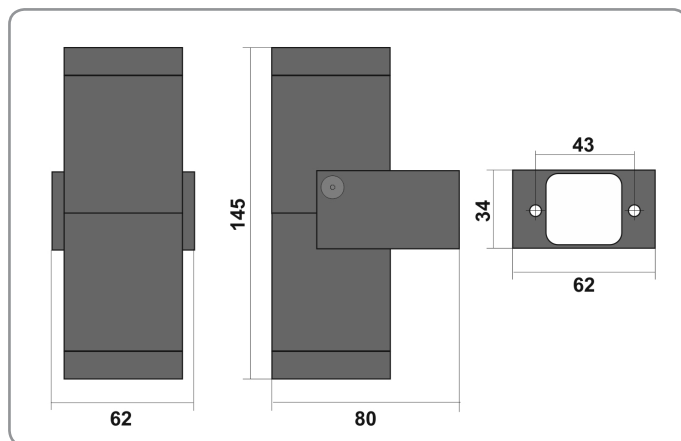

## Варианты цвета корпуса

Бежевый

Коричневый

Серебристый

Черный

Графит

Белый

Двусторонний луч

## Основные параметры

Оттенок (по заказу)	Теплый / Дневной / Холодный / Янтарный / Синий / Зеленый / Красный
Угол излучения (по заказу)	12° / 23° / 45° / 60°
Световой поток	max 2x810lm
Производитель LED	CREE
Степень пыле-влагозащиты IP	IP 66
Напряжение питания	AC 176-265V
Диммирование	невозможно
Потребляемая мощность	18W ±10%
Рабочая температура	-40...+40°C
Размер (ДхШхВ) и вес	145x62x80мм.; 0,75кг.
Опционально	различные цвета корпуса