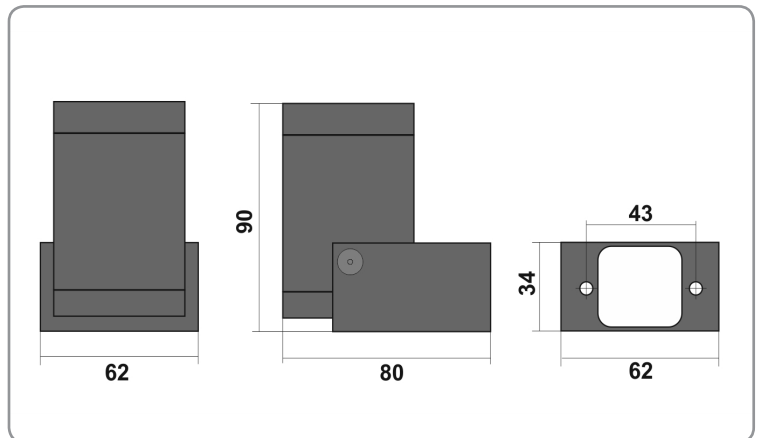

Белый

Основные параметры

Оттенок (по заказу)	Теплый / Дневной / Холодный / Янтарный / Синий / Зеленый / Красный
Угол излучения (по заказу)	12° / 23° / 45° / 60°
Световой поток	max 810lm
Производитель LED	CREE
Степень пыле-влагозащиты IP	IP 66
Напряжение питания	AC 176-265V
Диммирование	невозможно
Потребляемая мощность	9W ±5%
Рабочая температура	-40...+40°C
Размер (ДхШхВ) и вес	90x62x80мм.; 0,52кг.
Опционально	различные цвета корпуса; бленда