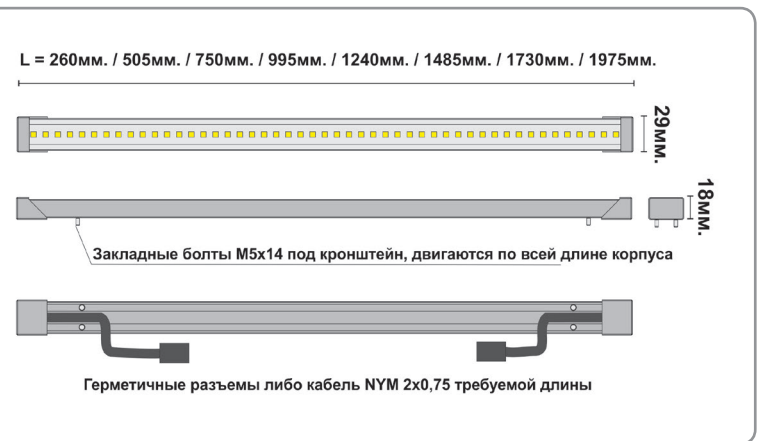

Высокая яркость 2150lm/метр

Ультракомпактный размер корпуса 30x20мм.

Уличный класс пыле-влагозащиты IP66

Недорогое высококачественное решение для создания протяженных линий подсветки

Возможно изготовление линеек длиной от 260 до 2955мм. в едином корпусе

Акцентирующее освещение

Заливка светом плоскостей

Световые контуры высоких зданий

Основные параметры

Оттенок (под заказ)	Теплый / Дневной / Холодный
Угол излучения	120°
Световой поток	2150 lm /метр
Степень пыле-влагозащиты IP	IP 66
Напряжение питания	DC 24V
Источник питания	внешний
Потребляемая мощность	24 Вт / 995мм длины
Рабочая температура	-40...+45°C
Размер (ДхШхВ) и вес	260...1975 x 29 x 18мм., 0,35кг/м.
Опции (под заказ)	Разъемы «вход-выход»; Различные длины корпуса; Возможность диммирования; Окраска корпуса; Различные типы кронштейнов