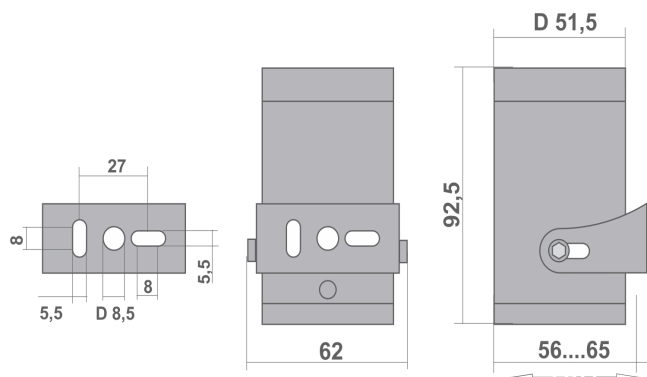

Супер концентрированный луч 3 градуса для высвечивания оконных рам; металлоконструкций; шпилей.

Монтажная скоба с регулировкой в трех степенях свободы - для идеальной юстировки луча вдоль подсвечиваемой поверхности.

Сетевое питание 230V.

BLADE

Напряжение питания	AC 180~260V / 47~63Hz
Потребляемая мощность	5W ±5%
Класс защиты	IP66 УХЛ1
Температура эксплуатации	-40...+45°C
Световой поток	290lm @5000K
Вес нетто	0,35кг
Цвет корпуса	любой по RAL K7 Classic
Светодиоды	Nichia CRI>80
Опционально:	<ul style="list-style-type: none"> • Кабели требуемой длины; • Разъемы IP68 на кабель

ON/OFF

Конфигурация прибора

СЕРИЯ	МОЩНОСТЬ	ЦВЕТ СВЕТОДИОДОВ	ОПТИКА(FWHM)	УПРАВЛЕНИЕ	КРОНШТЕЙНЫ И ДРУГИЕ ОПЦИИ
BLADE	5W	4000K 5000K	3* - 3°x3°	-	+RAL - окраска корпуса по RAL +CABLE2 - кабели 2 метра +CABLE4 - кабели 4 метра +CONNECTOR - комплект разъемов IP68
ПРИМЕР КОНФИГУРАЦИИ: BLADE 5W - 4000K - 3* + RAL9005 + CONNECTOR					