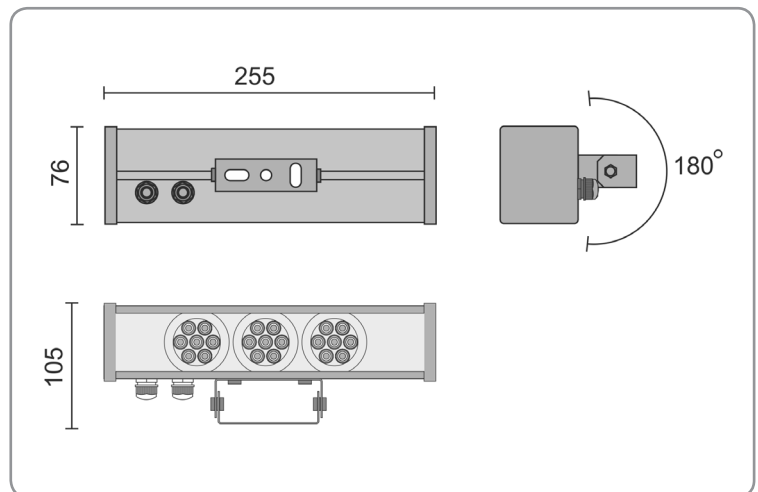

30°

Установка

Поворотное
крепление

Направленный свет

Акцентирующее освещение

Основные параметры

Гамма	RGB+ белый / янтарный
Метод управления (по заказу)	DMX-512 (4 канала)
Угол излучения (по заказу)	16° / 30°
Световой поток, max	R:720lm; G:1200lm; B:300lm; W:650lm
Класс пыле-влагозащиты IP	IP66 / УХЛ1
Напряжение питания	180~260VAC; 47 ~ 63Hz
Потребляемая мощность, max	40 Вт
Рабочая температура	-40...+40°C