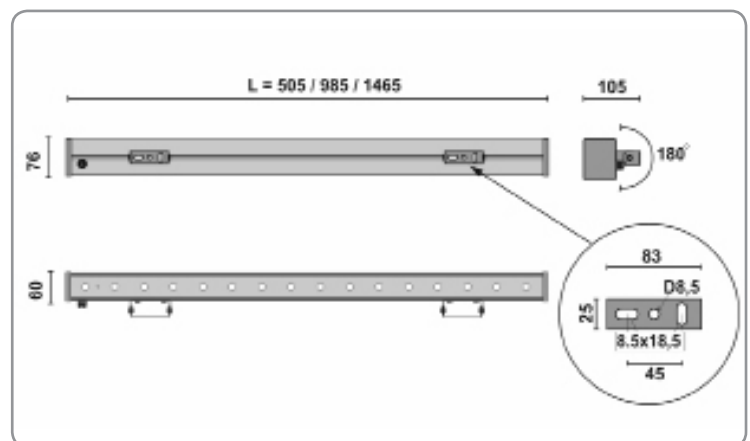

80°

25x45°

Установка

Поворотное крепление

Основные параметры

Оттенок (по заказу)	Теплый / Нейтральный / Холодный / Янтарный Синий / Зеленый / Красный
Угол излучения (по заказу)	10° / 30° / 60° / 80° / 25x45°
Световой поток	3100lm/985мм.
Производитель LED	Nichia
Степень пыле-влагозащиты IP	IP66 / УХЛ1
Напряжение питания	AC 180 - 260V / 45-65Гц
Потребляемая мощность	45 Вт
Рабочая температура	-40...+45°C
Размер (ДхШхВ) и вес	L=505/985/1465мм.; Ш=76мм.; В=105мм.; 2,2кг./м
Диммирование	невозможно
Опции	Окраска корпуса в любой цвет