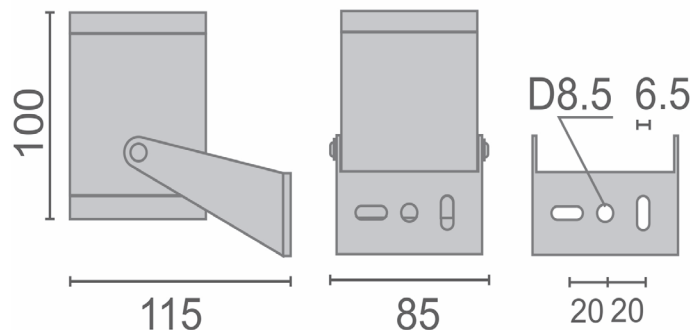

FACADE TURN RGBW(A)

Напряжение питания	DC 24V
Потребляемая мощность	16W
Класс защиты	IP66 УХЛ1
Температура эксплуатации	-40...+45°C
Световой поток R+G+B+W	240+400+120+300 lm
Вес нетто	0,77кг
Цвет корпуса	любой по RAL K7 Classic
Светодиоды	Nichia CRI>80
Опционально:	<ul style="list-style-type: none"> • Кабели требуемой длины; • Светозащитный конус; • Скоба для установки в грунт.

DMX-512
control

Конфигурация прибора

СЕРИЯ	МОЩНОСТЬ	ЦВЕТ СВЕТОДИОДОВ	ОПТИКА(FWHM)	УПРАВЛЕНИЕ	КРОНШТЕЙНЫ И ДРУГИЕ ОПЦИИ
FACADE TURN RGBW	16W	RGB + W 4000K	15* - 15°x15°	DMX	+VIZOR - антиклеящая шторка +RAL - окраска корпуса по RAL +CABLE2 - кабели 2 метра +CABLE4 - кабели 4 метра
FACADE TURN RGBA		RGB + Amber	30* - 30°x30° 65* - 65°x65°		
ПРИМЕР КОНФИГУРАЦИИ: FACADE TURN RGBA - 30* - DMX + CABLE2 + VIZOR					