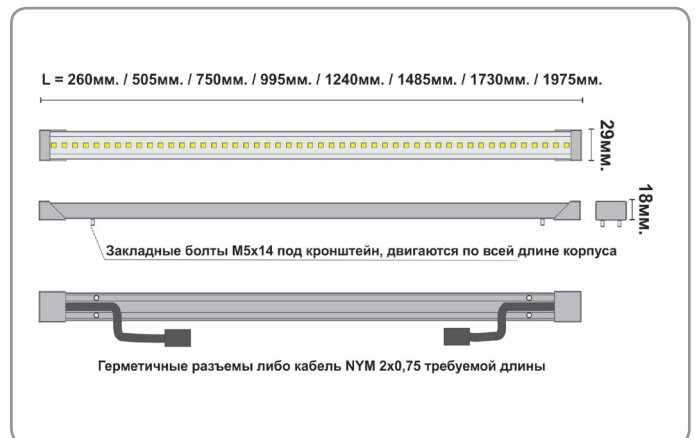

Данная модификация светильника является идеальным решением для световых карнизов; межэтажных световых линий, балконов и т.д.

Ультеракомпактный размер корпуса 30x20мм.

Уличный класс пыле-влагозащиты IP66

Возможно изготовление линеек длиной от 260 до 2955мм. в едином корпусе

Угол излучения

120°

Длина на заказ

Возможно диммирование

Питание DC 24V

Влагозащита IP66

Широкий диапазон температур

Основные параметры

Оттенок (под заказ)	Теплый / Дневной / Холодный
Угол излучения	120°
Световой поток	1050 lm /метр
Степень пыле-влагозащиты IP	IP 66
Напряжение питания	DC 24V
Источник питания	внешний
Потребляемая мощность	12Вт / 995мм длины
Рабочая температура	-40...+45°C
Размер (ДхШхВ) и вес	260...1975 x 29 x 18мм., 0,35кг/м.
Опции (под заказ)	Разъемы «вход-выход»; Различные длины корпуса; Возможность диммирования; Окраска корпуса; Различные типы кронштейнов