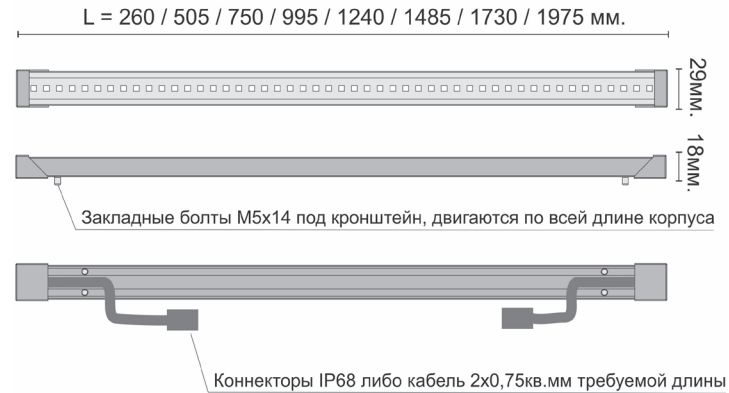

Высококачественное решение для создания протяженных линий заливающего света. Сдержанный дизайн и суперкомпактный размер корпуса делают MINION очень удобным инструментом освещения малоэтажных и исторических зданий.

# MINION

Напряжение питания	DC 24V
Потребляемая мощность	12W / 24W @995mm
Класс защиты	IP66 УХЛ1
Температура эксплуатации	-40...+45°C
Световой поток	2150lm @24W/995mm 1078lm @12W/995mm
Вес нетто	0,35кг @995mm
Базовый цвет корпуса	светло-серый
Светодиоды	Nichia CRI>80
Опционально:	<ul style="list-style-type: none"> <li>• Кабели требуемой длины;</li> <li>• Коннекторы IP68;</li> <li>• Окраска корпуса по RAL;</li> <li>• Матовое стекло.</li> </ul>

## Конфигурация прибора

СЕРИЯ	МОЩНОСТЬ	ЦВЕТ СВЕТОДИОДОВ	ОПТИКА(FWHM)	ДЛИНА	КРОНШТЕЙНЫ И ДРУГИЕ ОПЦИИ
MINION	W24 12W/m	2700K	(120°)	260mm	+RAL - окраска корпуса по RAL +CABLE2 - кабели 2 метра +CABLE4 - кабели 4 метра +CONNECTOR - разъемы IP68 +SATIN - матовое стекло
		W48 24W/m		3000K	
		4000K		750mm	
		5000K		995mm	
		G - Green		1485mm	
		R - Red		1975mm	
	B - Blue				
	A - Amber				
ПРИМЕР КОНФИГУРАЦИИ: MINION-W48 - 2700K - 995mm + CONNECTOR					